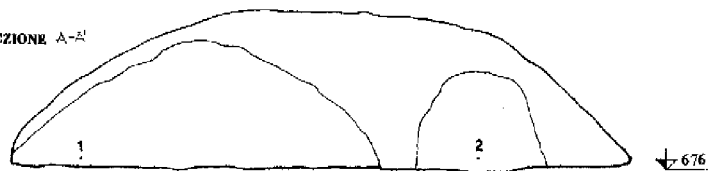

TANA DELLE FELCI PENDENTI ER - MO 164  
CASTAGNETO DELLE TANE - ZOCCA

PIANTA

SEZIONE A-A'

G.S.E. C.A.I. MO  
RILEVATORI  
CLAUDIO ORLANDI  
STEFANO STEFANI  
DISEGNATORE  
FEDERICO BERNARDONI  
21/04/2002